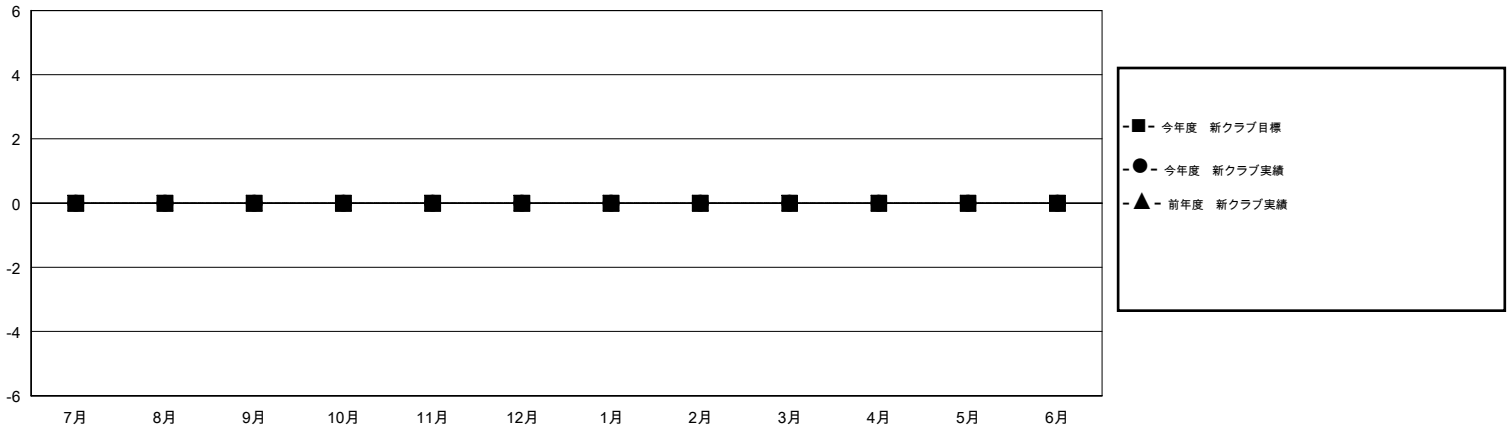

MONTHLY MEMBERSHIP PROGRESS REPORT

District 334 B

Results as of: 8/31/2016

GMT: Masayoshi Maruyama

地域 JAPAN

GMT会則地域 5-Jap

クラブ					名				
結果: 2016-2017					結果: 2016-2017				
四半期	新クラブ目標	新クラブ	解散クラブ	純増/減	四半期	新会員目標	チャーターメン バー/新会員	退会者	純増/減
7月/8月/9月	0	0	0	0	7月/8月/9月	150	79	48	31
10月/11月/12月	0	0	0	0	10月/11月/12月	130	0	0	0
1月/2月/3月	0	0	0	0	1月/2月/3月	90	0	0	0
4月/5月/6月	0	0	0	0	4月/5月/6月	120	0	0	0

新クラブ目標及び実績累計