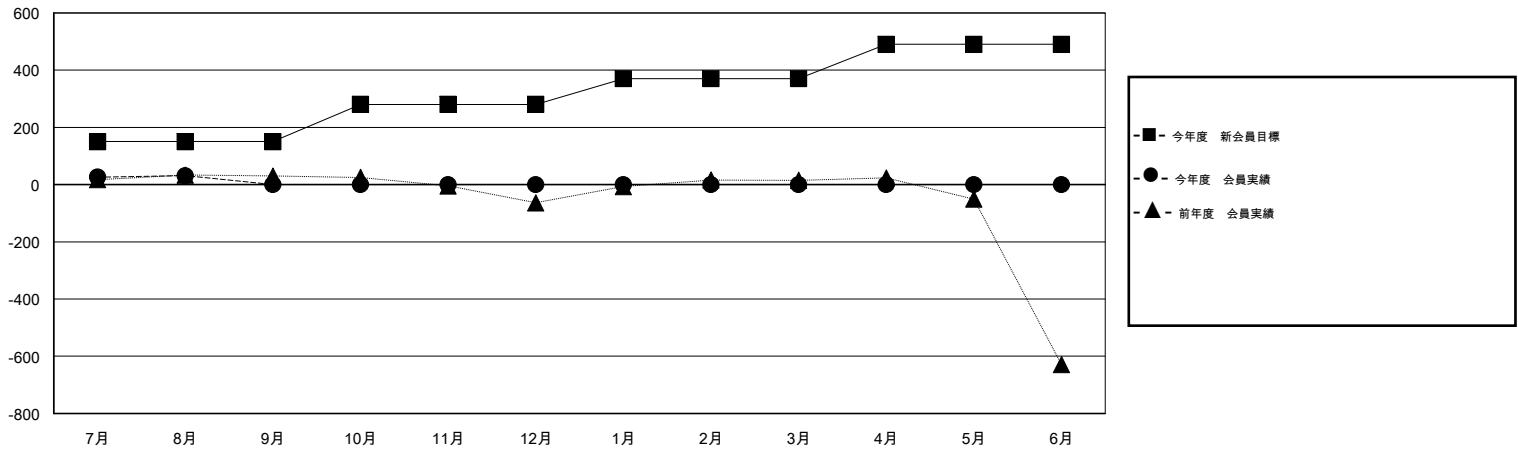

会員目標及び実績累計

解散クラブ: 0	37 CLUBS OF 78 一名以上の新会員を登録	男女別
		男性 3,263 (67.85%)
		女性 1,546 (32.15%)
退会者	健康診断データはこちら	家族会員 3,015
物故会員 1		世帯主 1,294
クラブ解散 0		世帯主以外 1,721
その他 47		
合計 48